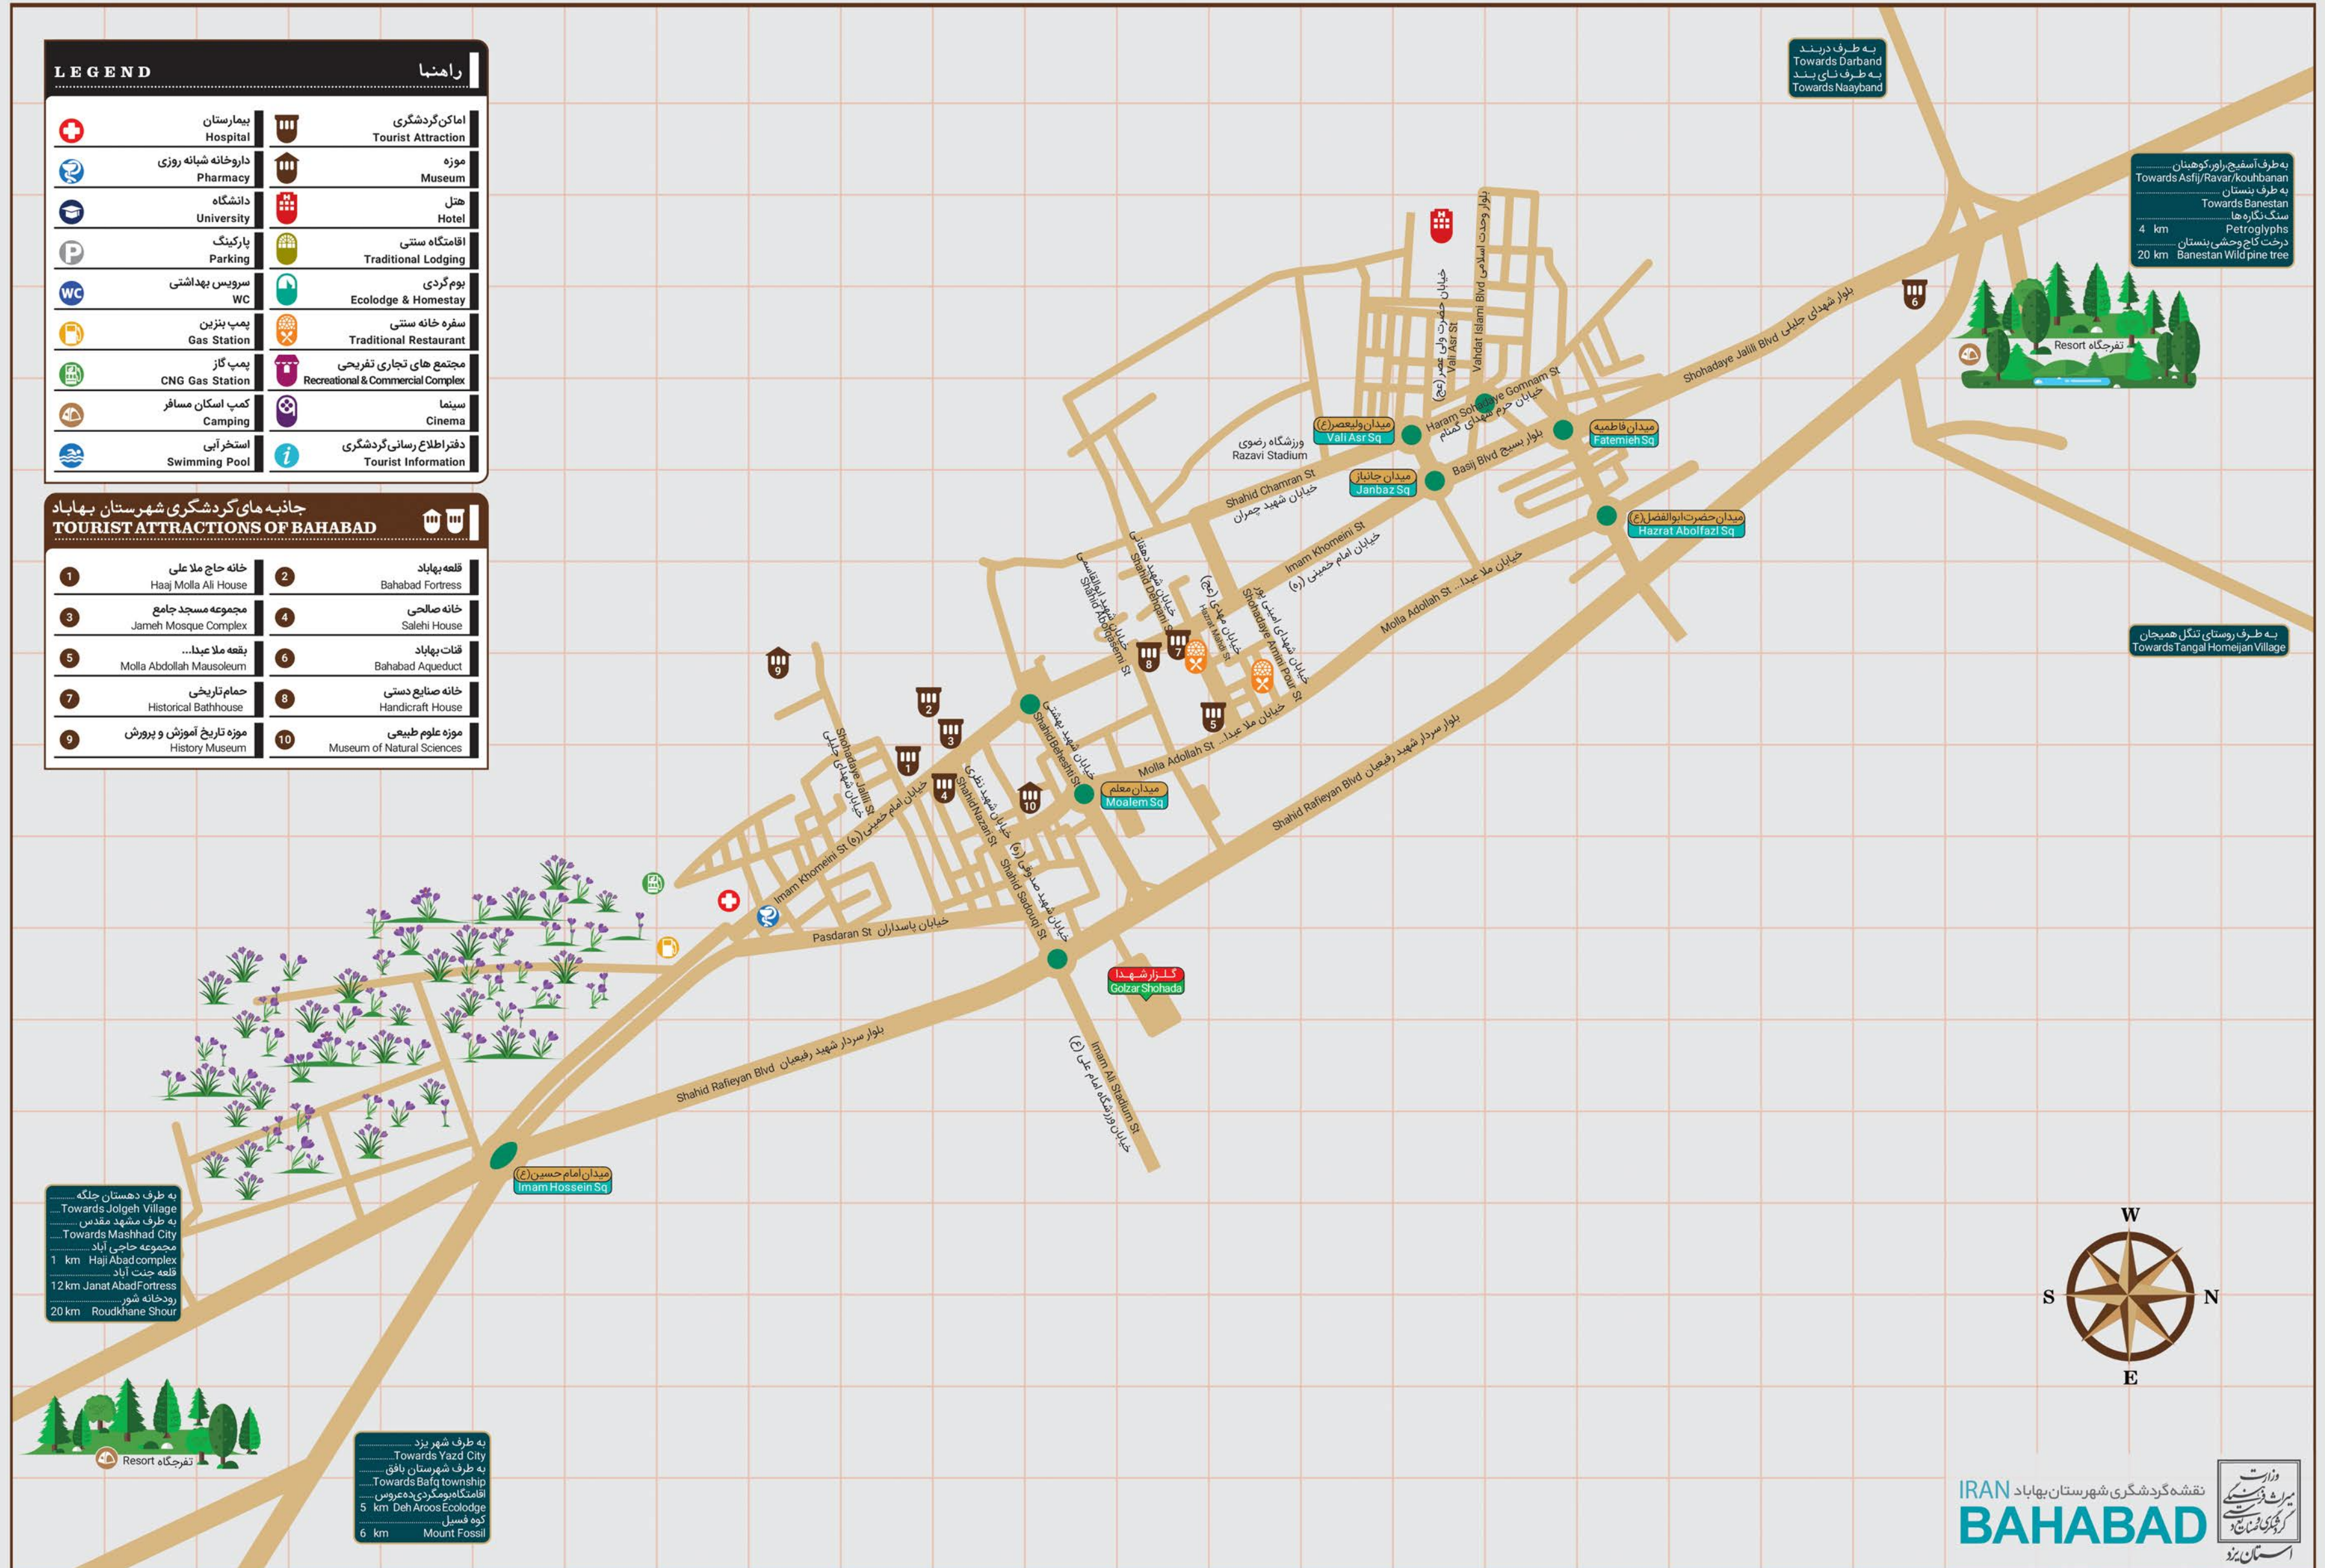

LEGEND

راهنما

	بیمارستان Hospital		اماکن گردشگری Tourist Attraction
	داروخانه شبانه روزی Pharmacy		موزه Museum
	دانشگاه University		هتل Hotel
	پارکینگ Parking		اقامتگاه سنتی Traditional Lodging
	سرویس بهداشتی WC		بوم گردی Ecology & Homestay
	پمپ بنزین Gas Station		سفره خانه سنتی Traditional Restaurant
	پمپ گاز CNG Gas Station		مجموعه های تجاری تفریحی Recreational & Commercial Complex
	کمپ اسکان مسافر Camping		سینما Cinema
	استخر آبی Swimming Pool		دفتر اطلاع رسانی گردشگری Tourist Information

جاذبه های گردشگری شهرستان بهاباد

TOURIST ATTRACTIONS OF BAHABAD

1	خانه حاج ملا علی Haaj Molla Ali House	2	قلعه بهاباد Bahabad Fortress
3	مجموعه مسجد جامع Jameh Mosque Complex	4	خانه صالحی Salehi House
5	بقعه ملا عبدا... Molla Abdollah Mausoleum	6	قنات بهاباد Bahabad Aqueduct
7	حمام تاریخی Historical Bathhouse	8	خانه صنایع دستی Handicraft House
9	موزه تاریخ آموزش و پرورش History Museum	10	موزه علوم طبیعی Museum of Natural Sciences

به طرف دهستان جلگه
Towards Jolgeh Village
به طرف مشهد مقدس
Towards Mashhad City
مجموعه حاجی آباد
1 km Haji Abad complex
قلعه جنت آباد
12 km Janat Abad Fortress
رودخانه شور
20 km Roudkhane Shour

به طرف شهر یزد
Towards Yazd City
به طرف شهرستان بافق
Towards Bafq township
اقامتگاه بومگردی دهعروس
5 km Deh Aroos Ecology
کوه فسیل
6 km Mount Fossil

به طرف آسفج/راور/کوهستان
Towards Asfij/Ravar/Kouhbanan
به طرف بنستان
Towards Banestan
سنگ نگاره ها
4 km Petroglyphs
درخت کاج وحشی بنستان
20 km Banestan Wild pine tree

به طرف روستای تنگل همیجان
Towards Tangal Homeijan Village