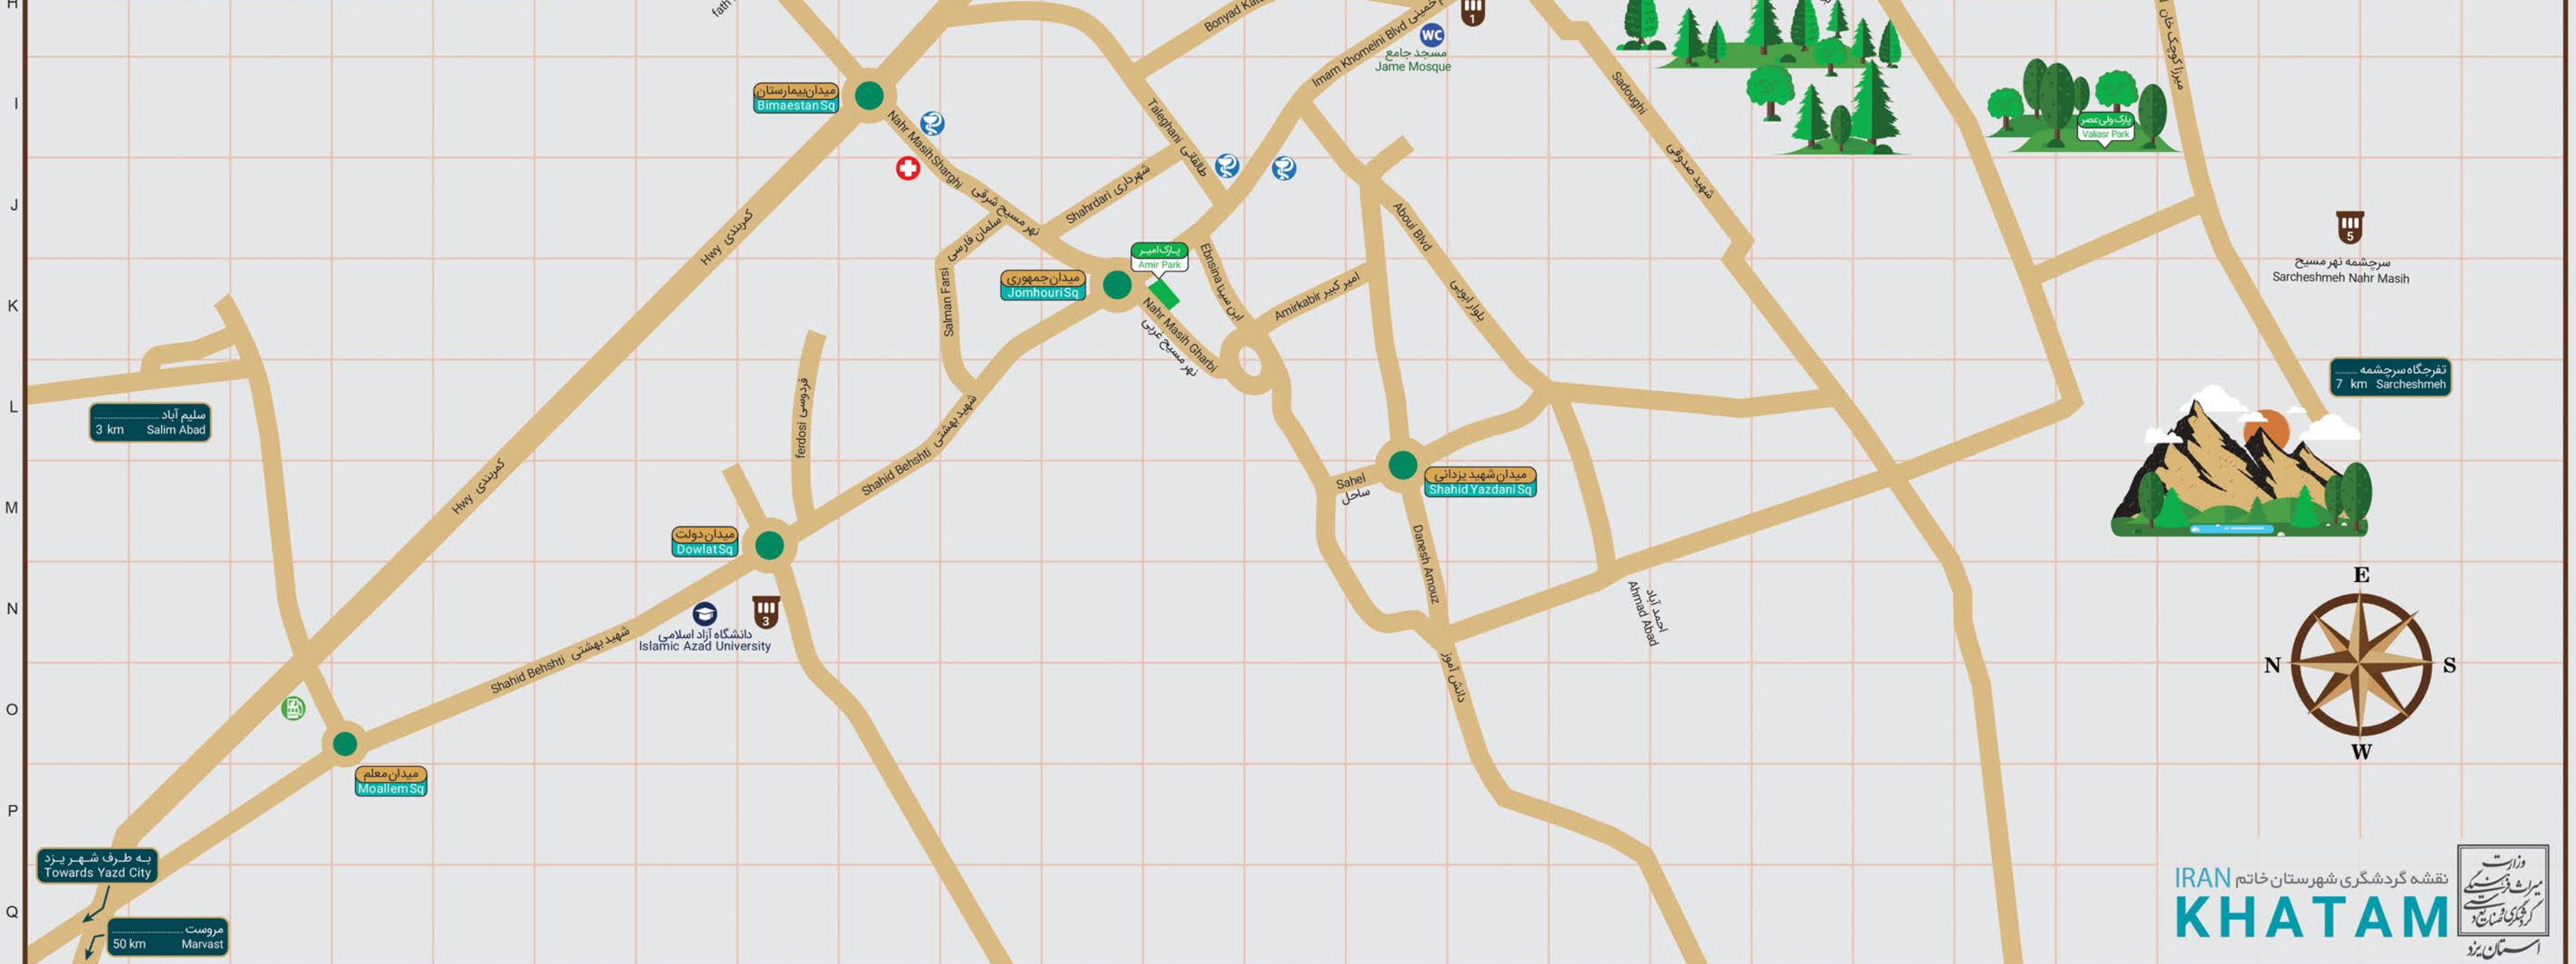

**LEGEND** راهنما

	بیمارستان Hospital		اماکن گردشگری Tourist Attraction
	داروخانه شبانه روزی Pharmacy		موزه Museum
	دانشگاه University		هتل Hotel
	پارکینگ Parking		اقامتگاه سنتی Traditional Lodging
	سرویس بهداشتی WC		بوم گردی Ecology & Homestay
	پمپ بنزین Gas Station		سفره خانه سنتی Traditional Restaurant
	پمپ گاز CNG Gas Station		مجتمع های تجاری تفریحی Recreational & Commercial Complex
	کمپ اسکان مسافر Camping		سینما Cinema
	استخر آبی Swimming Pool		دفتر اطلاع رسانی گردشگری Tourist Information

**جاذبه های گردشگری شهرستان خاتم**  
**TOURIST ATTRACTIONS OF KHATAM**

1 قلعہ محمد باقری Mohammad Bagheri Fortress	2 خانہ دکتر صالحی Doctor Salehi House
3 قلعہ ملکی Maleki Fortress	4 جنگل باغ شادی Bagh Shadi Forest
5 سرچشمہ نهر مسیح Nahr Masih	*****